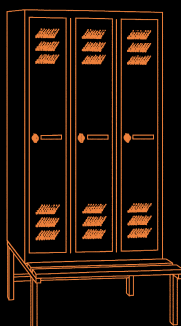

Standardmaß:

H 1850 x B 400 x T 500 mm
inkl. Sockelhöhe

Modell Valencia, 2-fach

Garderobenschrank aus Stahlblech, 2 Türen, mit Kleiderstange und 3 Schiebehaken, mit einer herausnehmbaren Ablagefläche, mit Drehriegelverschluss, mit Sitzbank

Standardmaß:

H 2100 x B 300 x T 500 mm
Bankhöhe: 420 mm
inkl. Sockelhöhe

Modell Madrid, 2-fach

Garderobenschrank aus Stahlblech, 2 Türen, mit Kleiderstange und 3 Schiebehaken, mit einer herausnehmbaren Ablagefläche, mit Drehriegelverschluss

Standardmaß:

H 1750 x B 300 x T 500 mm
inkl. Sockelhöhe

Modell Valencia, 3-fach

Garderobenschrank aus Stahlblech, 2 Türen, mit Kleiderstange und 3 Schiebehaken, mit einer herausnehmbaren Ablagefläche, mit Drehriegelverschluss, mit Sitzbank

Standardmaß:

H 2100 x B 300 x T 500 mm
Bankhöhe: 420 mm
inkl. Sockelhöhe

Modell Madrid, 3-fach

Garderobenschrank aus Stahlblech, 3 Türen, mit Kleiderstange und 3 Schiebehaken, mit einer herausnehmbaren Ablagefläche, mit Drehriegelverschluss